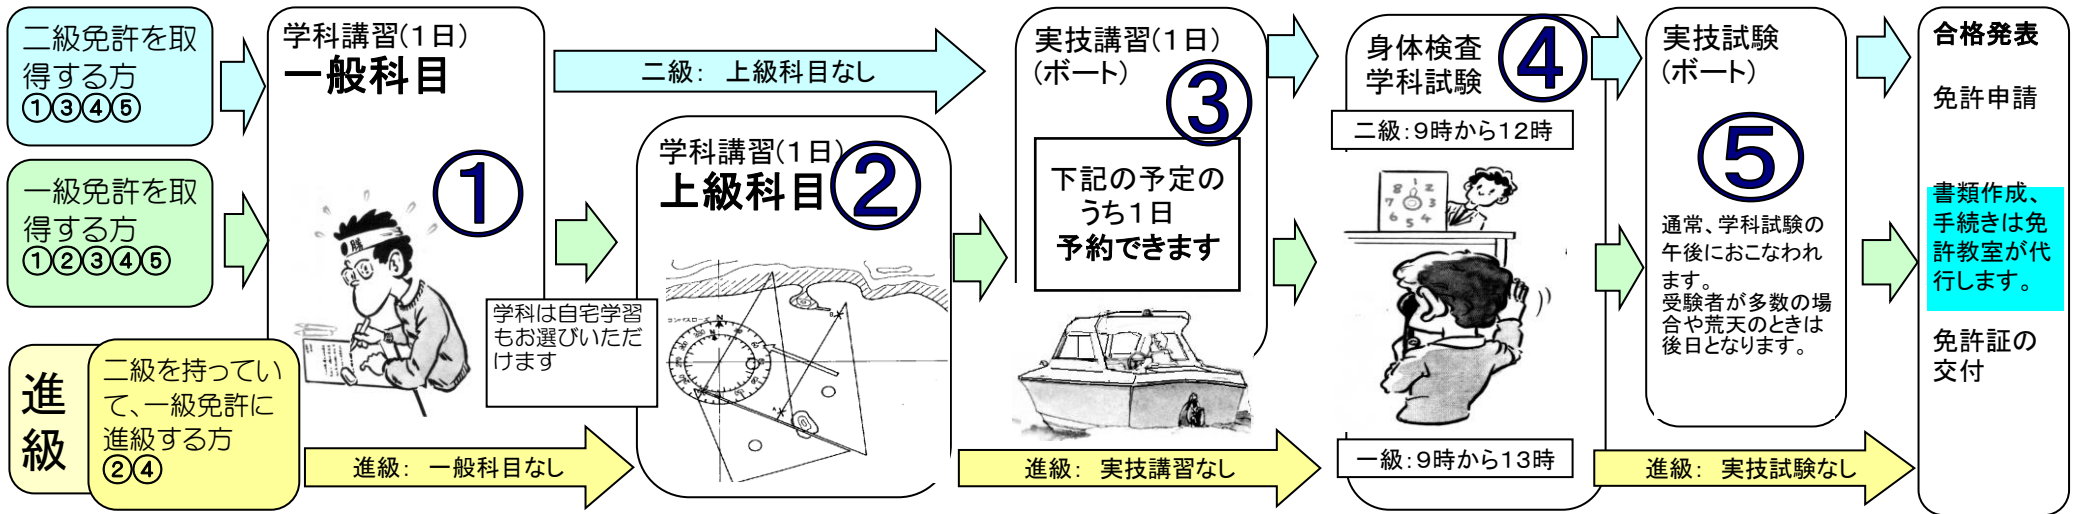

ボート免許

講習予定

No.2

完結版

教室名	学科講習 9時15分から17時	学科講習 9時15分から17時	実技講習 9時から16時	国家試験(学科)	国家試験(実技)
104	① 6月13日(日) 会場 ヤマハリソ西九州研修棟	② 6月20日(日) 会場 未定	③ 6/25~6/30(月曜は不可) 会場 マリナ アルパマ	④ 7月4日(日) 会場 ヤマハリソ西九州研修棟	⑤ 7/4PM 定員あり マリナ アルパマ
105	① 8月1日(日) 会場 ヤマハリソ西九州研修棟	② 8月8日(日) 会場 未定	③ 8/18~8/22 会場 マリナ アルパマ	④ 8月25日(水) 会場 ヤマハリソ西九州研修棟	⑤ 8/25PM 定員あり マリナ アルパマ
106	① 9月19日(日) 会場 ヤマハリソ西九州研修棟	② 9月26日(日) 会場 未定	③ 10/1~10/6(月曜は不可) 会場 マリナ アルパマ	④ 10月9日(土) 会場 ヤマハリソ西九州研修棟	⑤ 10/9PM 定員あり マリナ アルパマ
107	① 10月31日(日) 会場 ヤマハリソ西九州研修棟	② 11月7日(日) 会場 未定	③ 11/12~11/17(月曜は不可) 会場 マリナ アルパマ	④ 11月20日(土) 会場 ヤマハリソ西九州研修棟	⑤ 11/20PM 定員あり マリナ アルパマ

ご注意

- 最小募集人員に満たない場合、講習日、会場を変更又は中止する場合があります。
- 実技講習に希望日がある方は早めに予約してください。ただし実技講習当日は荒天等の場合は予備日に移動していただきます。
- 講習開始後、受講料はいかなる理由があっても返却いたしません。お預かりする受講料は2021/11/20まで有効です。
- 上記の予定は基本的なコースです。試験のみ次の日程で受けることも出来ます。一級の募集がない日程でも受験は可能です。